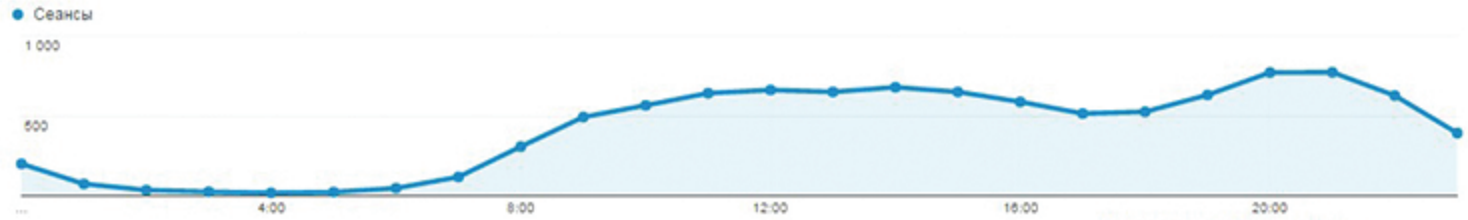

3 окт. 2016 г. - 3 окт. 2016 г.

Поиск в отчетах и Справке

Обзор аудитории

Эл. почта Экспортировать Добавить в сводку Ярлык

Все пользователи
Сеансы: 100,00 %

+ Добавить сегмент

- Сводки
- Ярлыки
- Оповещения
- В режиме реального времени
- Аудитория
 - Обзор
 - Активные пользовате...
 - Когортный анализ BETA
 - Статистика по пользователям
 - Демография
 - Интересы
 - География
 - Поведение

Обзор

Сеансы И Выбор показателя

Час День Неделя Месяц

Сеансы
10 004

Просмотры страниц
45 763

New Visitor Returning Visitor