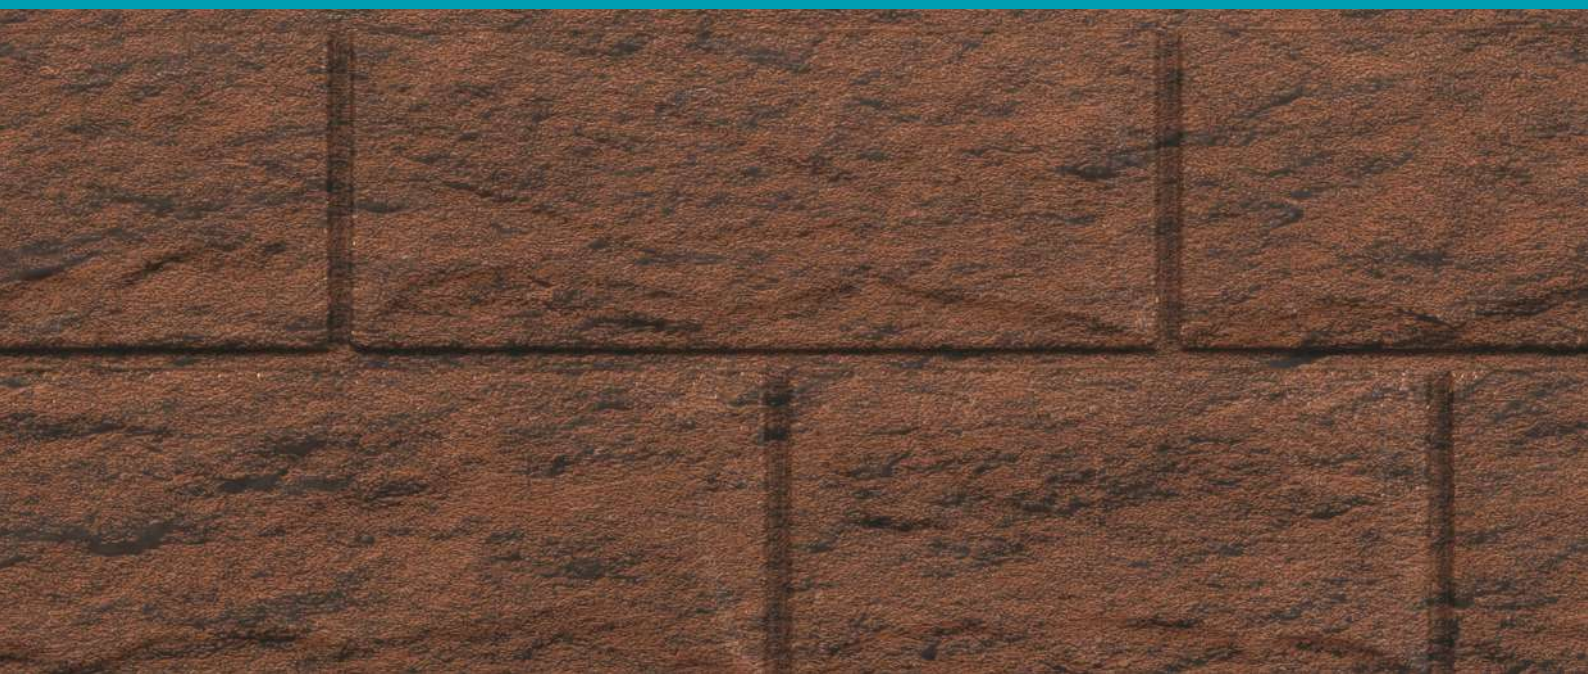

САЙДИНГ
НОВОГО ПОКОЛЕНИЯ

Как природа, только лучше

 **STONE
HOUSE**

коллекция **КАМЕНЬ**

Сайдинг этой линейки применяют как для отделки цоколя, так и для облицовки всего фасада. Панели имитируют кладку из камня с грубо обработанной внешней стороной.

Сайдинг коллекции Камень привнесёт в облик вашего дома частицу благородного ретро: рваный камень ассоциируется с ушедшими эпохами, когда прежде всего ценились надёжность и простая естественная красота.

Уникальный двойной замок позволяет монтировать сайдинг без соединительных планок, что усиливает сходство с каменной кладкой.

ХАРАКТЕРИСТИКИ

соединение шип-паз

Длина 3025 мм

Рабочая ширина 225 мм

Размер упаковки 3190 x 280 x 75 мм

* профили выпускаются в цвет сайдинга

Внутренний угол

J-планка

Наружный угол